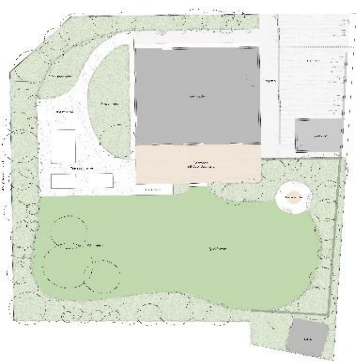

Paket 1 Grundlagenentwurf (Bausumme < 25.000 €)

2D Ansicht, Handskizze koloriert
Format DIN A3

Preis ab 300 €

Paket 2 Ansicht

3D Ansicht
Format DIN A3

Preis ab 450 €

Paket 3 Gartenplanung (Bausumme > 25.000 €)

2D Ansicht mit Flächenzuteilung
Format DIN A1 / A0

Preis ab 650 €

Paket 4 exklusive Gartenplanung mit 3D Ansichten

2D Ansicht und 3-D Ansicht
Format DIN A1 / A0

Preis ab 900 €

Paket 5 exklusive Gartenplanung mit 3D Visualisierung