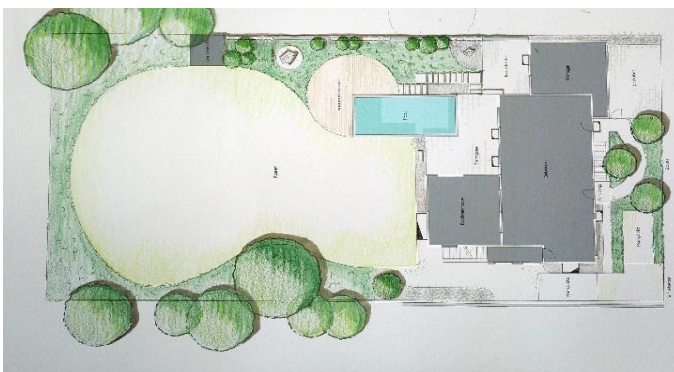

Paket 1 Grundlagenentwurf (Bausumme < 25.000 €)

2D Ansicht, Handskizze koloriert
Format DIN A3

Preis ab 300 €

Paket 2 Ansicht

3D Ansicht
Format DIN A3

Preis ab 450 €

Paket 3 Gartenplanung (Bausumme > 25.000 €)

2D Ansicht mit Flächenzuteilung
Format DIN A1 / A0

Preis ab 650 €

Paket 4 exklusive Gartenplanung mit 3D Ansichten

2D Ansicht und 3-D Ansicht
Format DIN A1 / A0

Preis ab 900 €

Paket 5 exklusive Gartenplanung mit 3D Visualisierung