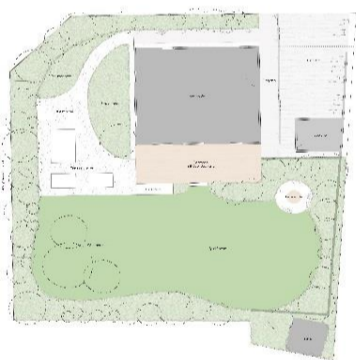

Paket 1 Grundlagenentwurf (Bausumme < 25.000 €)

2D Ansicht, Handskizze koloriert
Format DIN A3

Preis ab 300 €

Paket 2 Ansicht

3D Ansicht
Format DIN A3

Preis ab 450 €

Paket 3 Gartenplanung (Bausumme > 25.000 €)

2D Ansicht mit Flächenzuteilung
Format DIN A1 / A0

Preis ab 650 €

Paket 4 exklusive Gartenplanung mit 3D Ansichten

2D Ansicht und 3-D Ansicht
Format DIN A1 / A0

Preis ab 900 €

Paket 5 exklusive Gartenplanung mit 3D Visualisierung