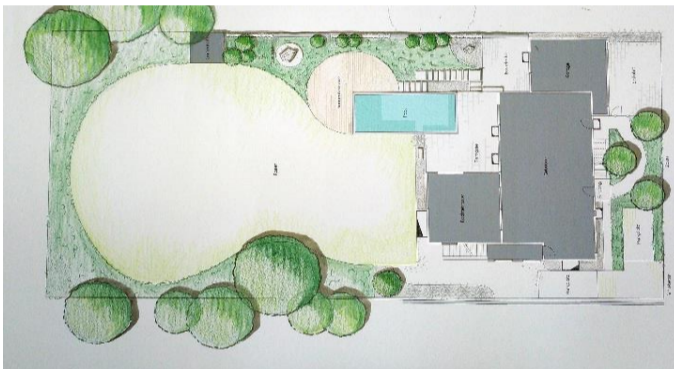

Paket 1 Grundlagenentwurf (Bausumme < 25.000 €)

2D Ansicht, Handskizze koloriert
Format DIN A3

Preis ab 300 €

Paket 2 Ansicht

3D Ansicht
Format DIN A3

Preis ab 450 €

Paket 3 Gartenplanung (Bausumme > 25.000 €)

2D Ansicht mit Flächenzuteilung
Format DIN A1 / A0

Preis ab 650 €

Paket 4 exklusive Gartenplanung mit 3D Ansichten

2D Ansicht und 3-D Ansicht
Format DIN A1 / A0

Preis ab 900 €

Paket 5 exklusive Gartenplanung mit 3D Visualisierung